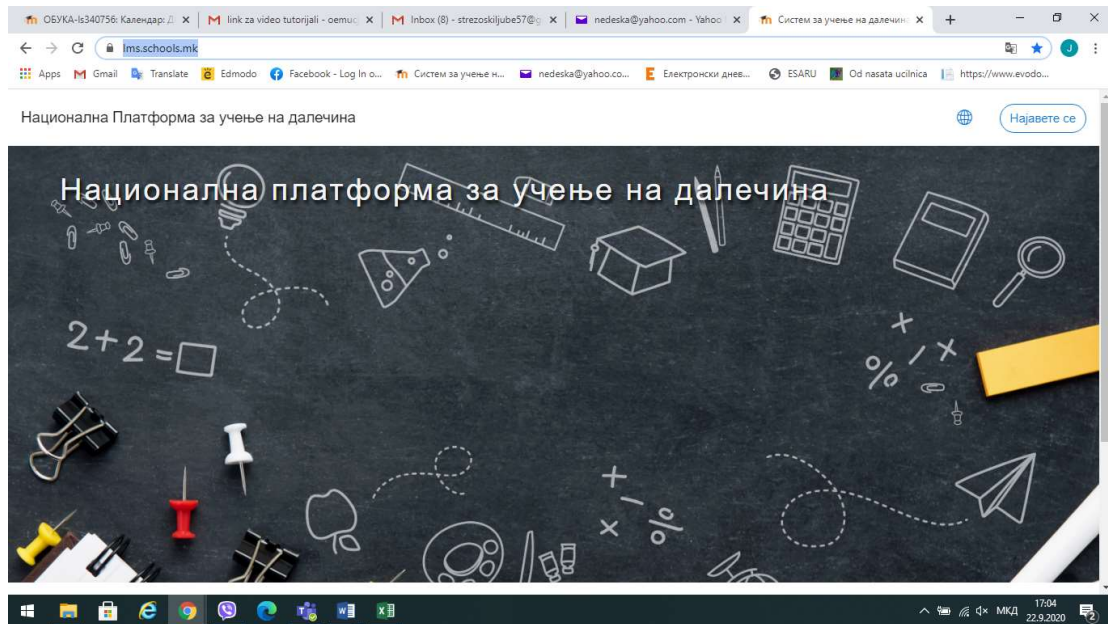

## УПАТСТВО ЗА НАЈАВУВАЊЕ НА ПЛАТФОРМАТА

За да ја пронајдеш на интернет Националната платформа за учење од далечина, на пребарувачот Google напиши:

[lms.schools.mk](https://lms.schools.mk)

треба да ти се појави на екранот оваа слика: