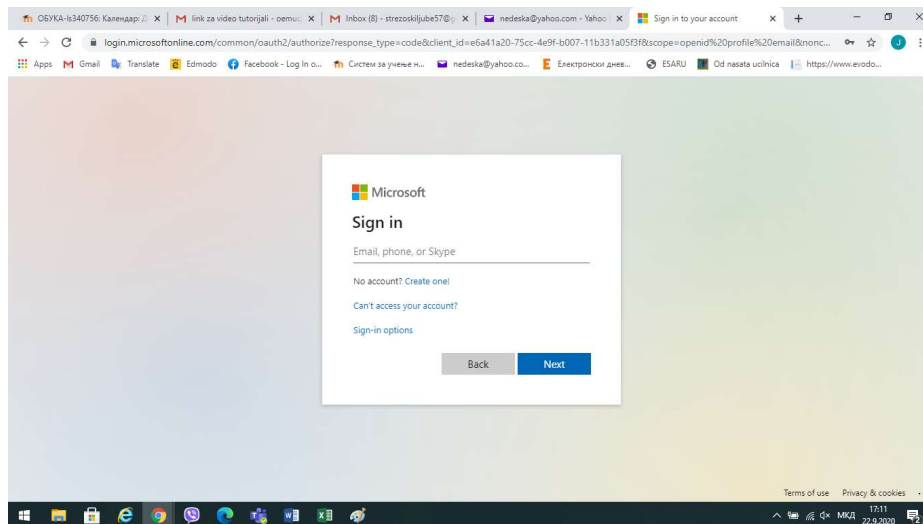

## УПАТСТВО ЗА НАЈАВУВАЊЕ НА ПЛАТФОРМАТА

За да ја пронајдеш на интернет Националната платформа за учење од далечина, на пребарувачот Google напиши:

[lms.schools.mk](https://lms.schools.mk)

треба да ти се појави на екранот оваа слика:

Клики на копчето НАЈАВЕТЕ СЕ!

Внеси го твоето корисничко име (тоа е комбинација од две букви и 6 бројки на кои има наставка @schools.mk)

Притисни **ENTER!**

Ќе се појави оваа страна:

На наредната страна внеси ја твојата лозинка: