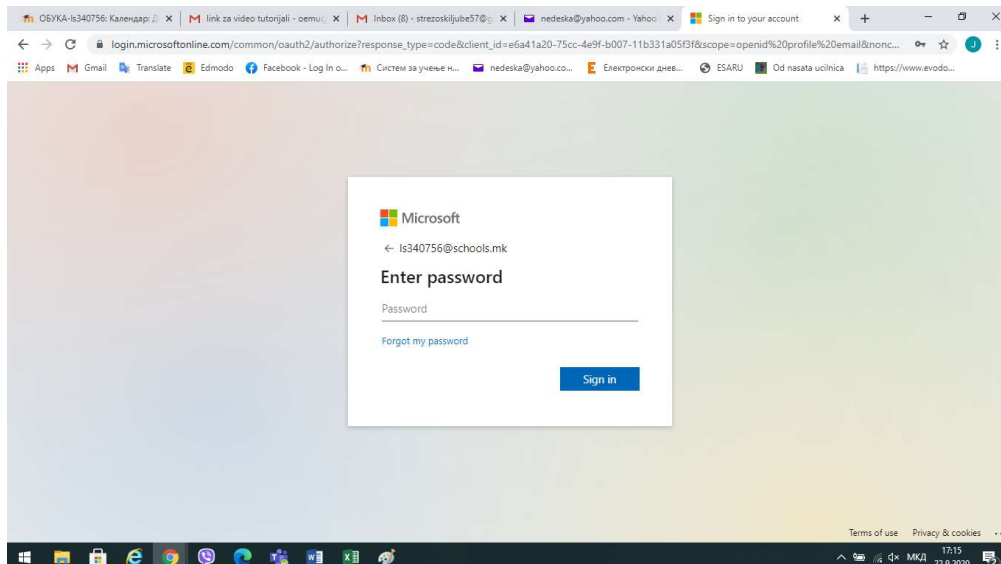

## УПАТСТВО ЗА НАЈАВУВАЊЕ НА ПЛАТФОРМАТА

За да ја пронајдеш на интернет Националната платформа за учење од далечина, на пребарувачот Google напиши:

[lms.schools.mk](https://lms.schools.mk)

треба да ти се појави на екранот оваа слика:

Клики на копчето НАЈАВЕТЕ СЕ!

Внеси го твоето корисничко име (тоа е комбинација од две букви и 6 бројки на кои има наставка @schools.mk)

Притисни **ENTER!**

Ќе се појави оваа страна:

На наредната страна внеси ја твојата лозинка:

Притиснете: **sign in**

**Системот ќе побара да ја промениш лозинката. Новата лозинка што сам ќе ја измислиш треба да има барема една голема буква, барем една мала буква и барем еден број. Лозинката не треба да биде пократка од 8 знаци.**