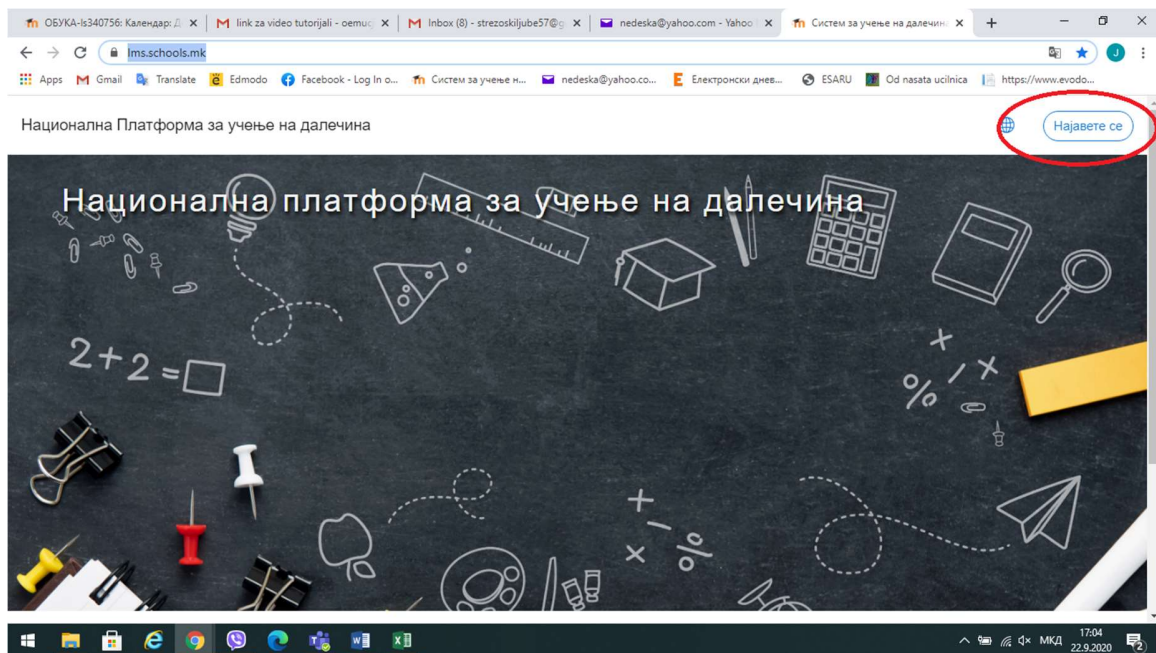

## УПАТСТВО ЗА НАЈАВУВАЊЕ НА ПЛАТФОРМАТА

За да ја пронајдеш на интернет Националната платформа за учење од далечина, на пребарувачот Google напиши:

[lms.schools.mk](https://lms.schools.mk)

треба да ти се појави на екранот оваа слика:

Клики на копчето НАЈАВЕТЕ СЕ!

Внеси го твоето корисничко име (тоа е комбинација од две букви и 6 бројки на кои има наставка @schools.mk)

Притисни **ENTER!**

Ќе се појави оваа страна:

На наредната страна внеси ја твојата лозинка: